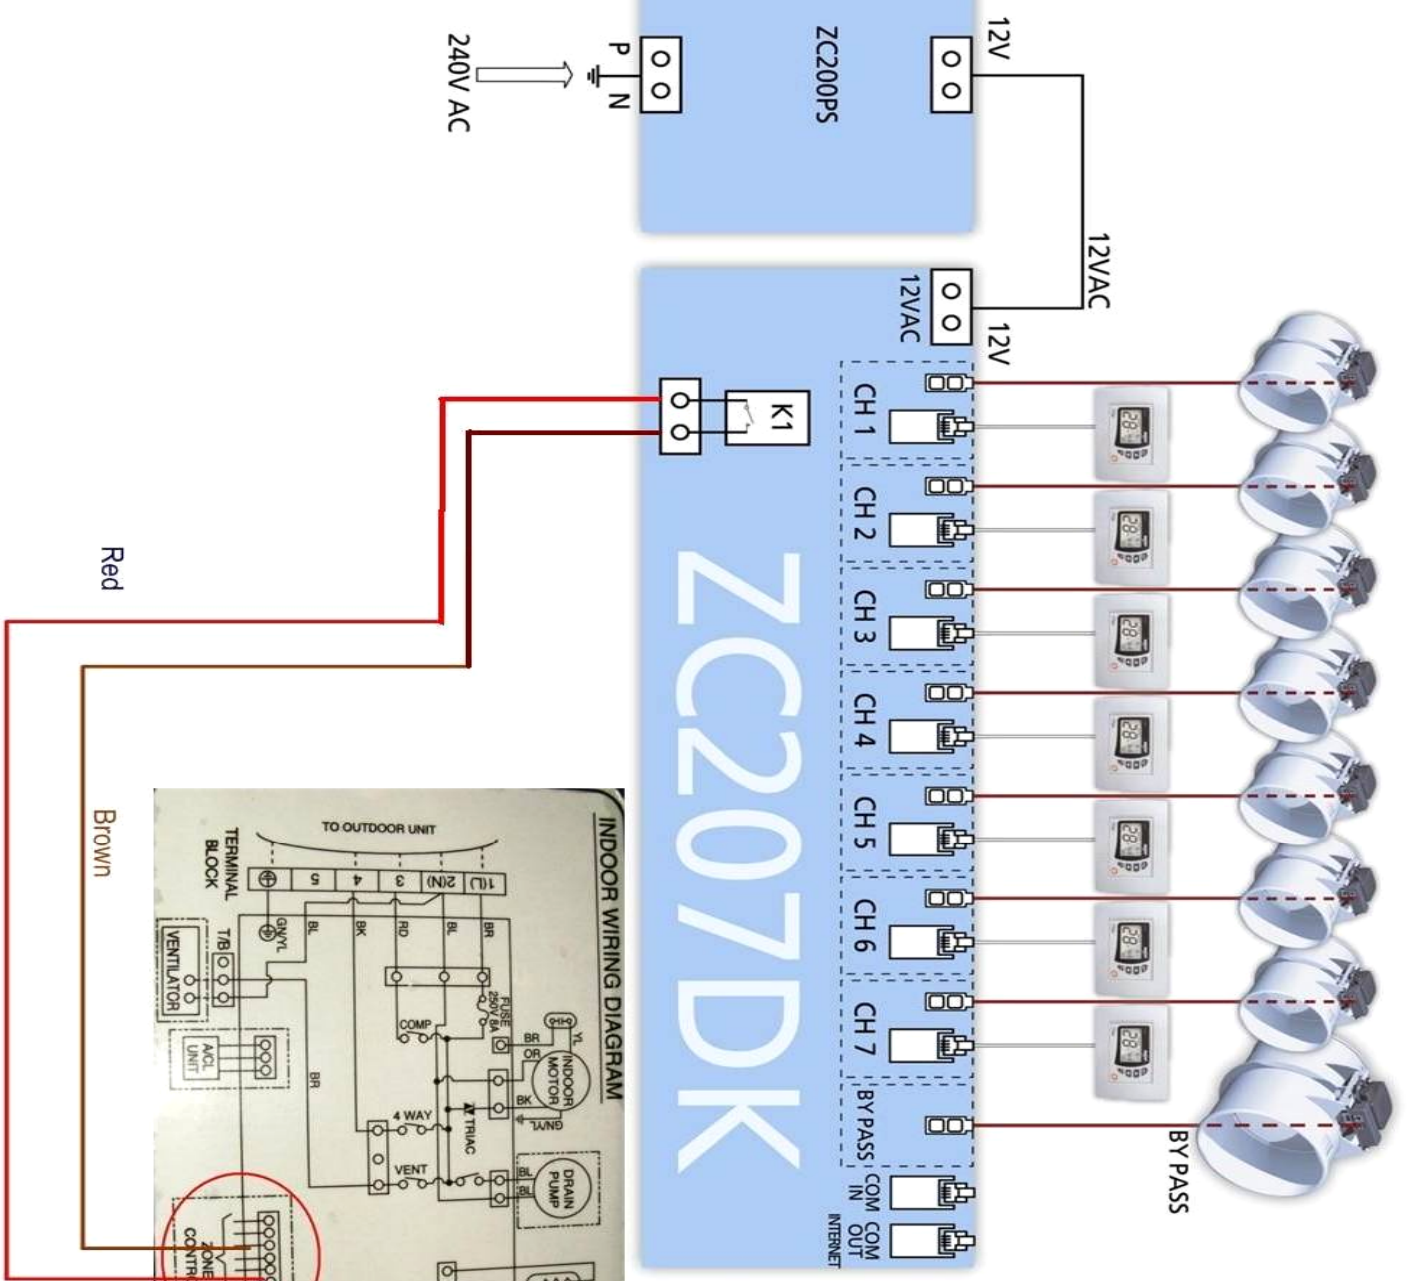

C207ZC-DK Connection to LG Controller

L/G cable

'ZONE CONTROL' terminal
Controller LG Air-Conditioning

Большая библиотека технической документации
<https://splitsystema48.ru/instrukcii-po-ekspluatacii-kondicionerov.html>
 каталоги, инструкции, сервисные мануалы, схемы.