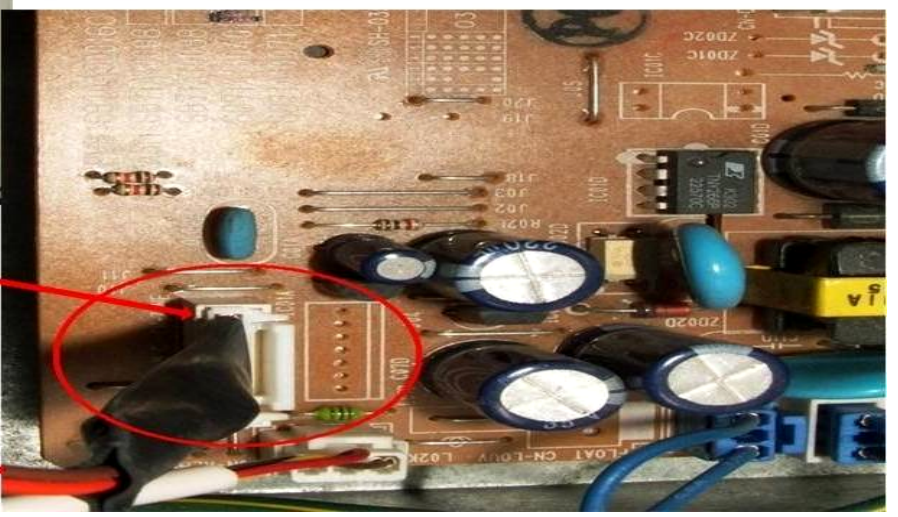

C207ZC-DK Connection to LG Controller

L/G cable

'ZONE CONTROL' terminal
Controller LG Air-Conditioning

Большая библиотека технической документации
<https://splitsystema48.ru/instrukcii-po-ekspluatacii-kondicionerov.html>
 каталоги, инструкции, сервисные мануалы, схемы.