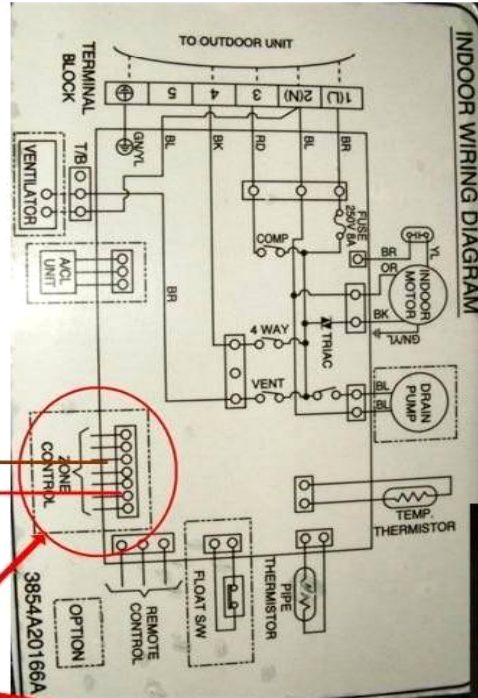

C207ZC-DK Connection to LG Controller

L/G cable

'ZONE CONTROL' terminal
Controller LG Air-Conditioning

Большая библиотека технической документации
<https://splitsystema48.ru/instrukcii-po-ekspluatacii-kondicionerov.html>
 каталоги, инструкции, сервисные мануалы, схемы.